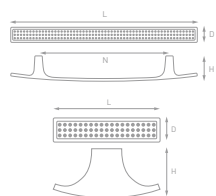

Артикул	N	L	D	H	Цвет
CRL08-160	160	223	15	27	Хром
CRL08-128	128	183	15	27	Хром
CRL08-96	96	139	15	27	Хром
CRL07	-	64	15	30	Хром
ACR08-160	160	220	15	25	Хром
ACR08-128	128	183	15	25	Хром
ACR08-96	96	145	15	25	Хром
ACR07	-	64	15	28	Хром

Артикул	N	L	D	H	Цвет
CRL08-160	160	223	15	27	Античная бронза
CRL08-128	128	183	15	27	Античная бронза
CRL08-96	96	139	15	27	Античная бронза
CRL07	-	64	15	30	Античная бронза
ACR08-160	160	220	15	25	Античная бронза
ACR08-128	128	183	15	25	Античная бронза
ACR08-96	96	145	15	25	Античная бронза
ACR07	-	64	15	28	Античная бронза

Артикул	N	L	D	H	Цвет
CRL06-128	128	140	17	22	Хром
CRL06-96	96	108	14	22	Хром
CRL05	-	20	20	18	Хром

Артикул	N	L	D	H	Цвет
CRL06-128 BA	128	140	17	22	Античная бронза
CRL06-96 BA	96	108	14	22	Античная бронза
CRL05 BA	-	20	20	18	Античная бронза