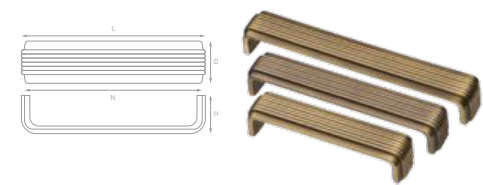

Артикул	N	L	D	H	Цвет
EL-7120-192 MAB	192	250	30	28	Атласная бронза
EL-7120-160 MAB	160	170	30	28	Атласная бронза
EL-7120-128 MAB	128	140	30	28	Атласная бронза