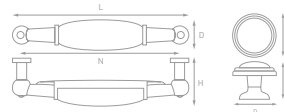

Артикул	N	L	D	H	Цвет
SF01-04-96 BA	96	117	20	30	Античная бронза/белый
SF02-04-96 BA	96	130	19	32	Античная бронза/белый
KF01-04 BA	-	27	27	25	Античная бронза/белый