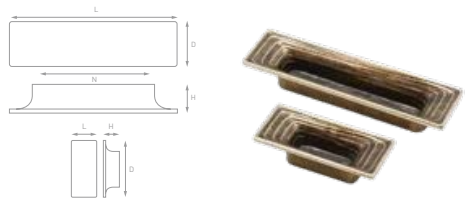

Артикул	N	L	D	H	Цвет
RS-062-96 OAB	96	135	35	24	Оксидированная бронза
RK-062-32 OAB	32	82	35	24	Оксидированная бронза