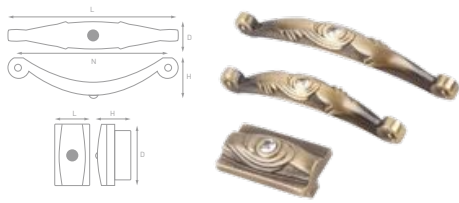

Артикул	N	L	D	H	Цвет
CRL16-128 BA	128	144	17	28	Античная бронза
CRL16-96 BA	96	110	17	27	Античная бронза
CRL15 BA	32	48	27	27	Античная бронза