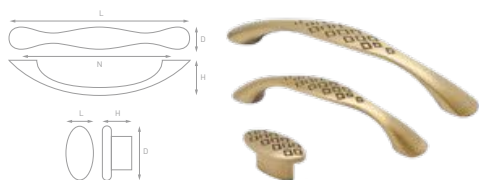

Артикул	N	L	D	H	Цвет
RS-069-128 MAB	128	150	15	26	Атласная бронза
RS-069-96 MAB	96	120	14	24	Атласная бронза
RK-069 MAB	-	39	20	22	Атласная бронза