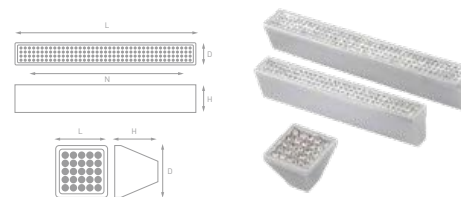

Артикул	N	L	D	H	Цвет
CRL08-160	160	223	15	27	Хром
CRL08-128	128	183	15	27	Хром
CRL08-96	96	139	15	27	Хром
CRL07	-	64	15	30	Хром
ACR08-160	160	220	15	25	Хром
ACR08-128	128	183	15	25	Хром
ACR08-96	96	145	15	25	Хром
ACR07	-	64	15	28	Хром

Артикул	N	L	D	H	Цвет
CRL08-160	160	223	15	27	Античная бронза
CRL08-128	128	183	15	27	Античная бронза
CRL08-96	96	139	15	27	Античная бронза
CRL07	-	64	15	30	Античная бронза
ACR08-160	160	220	15	25	Античная бронза
ACR08-128	128	183	15	25	Античная бронза
ACR08-96	96	145	15	25	Античная бронза
ACR07	-	64	15	28	Античная бронза