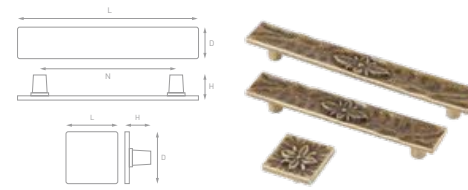

Артикул	N	L	D	H	Цвет
RS-053-128 OAB	128	158	22	18	Оксидированная бронза
RS-053-96 OAB	96	154	22	18	Оксидированная бронза
RK-053 OAB	-	35	35	19	Оксидированная бронза