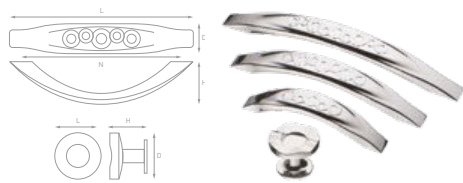

Артикул	N	L	D	H	Цвет
EL-7140-160	160	197	20	25	Хром
EL-7140-128	128	160	20	25	Хром
EL-7140-96	96	115	20	25	Хром
EL-7140	-	33	33	26	Хром