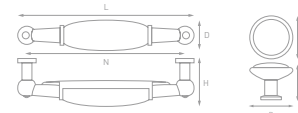

Артикул	N	L	D	H	Цвет
SF01-02-96 BA	96	117	20	30	Античная бронза/белый
SF02-02-96 BA	96	130	19	32	Античная бронза/белый
KF02-02 BA	-	32	32	27	Античная бронза/белый