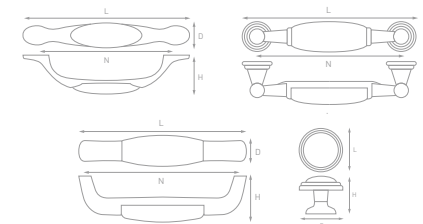

Артикул	N	L	D	H	Цвет
SF02-06-96 BA	96	130	19	32	Античная бронза/белый
SF05-06-96 BA	96	115	20	30	Античная бронза/белый
SF04-06-96 BA	96	104	20	30	Античная бронза/белый
KF02-06 BA	-	32	32	27	Античная бронза/белый