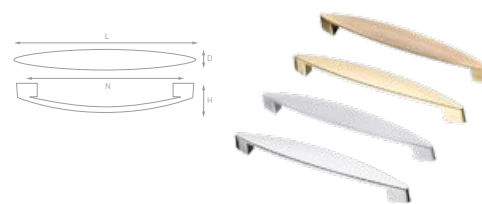

Артикул	N	L	D	H	Цвет
S-2250-128 BA	128	135	18	20	Античная бронза
S-2250-128 OT	128	135	18	20	Золото
S-2250-128 SC	128	135	18	20	Матовый хром
S-2250-128	128	135	18	20	Хром