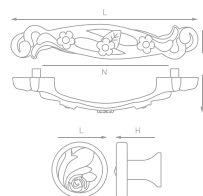

Артикул	N	L	D	H	Цвет
EL-7010-96 MAB	96	125	22	20	Атласная бронза
EL-7010 MAB	-	30	30	23	Атласная бронза