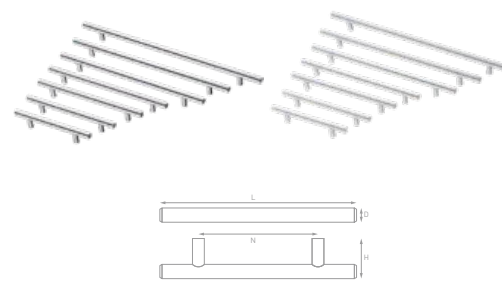

Артикул	N	L	D	H	Цвет	Артикул	N	L	D	H	Цвет
R-3020-448	448	530	12	32	Хром	R0-3020-224 BA	224	302	12	32	Античная бронза
R-3020-448 SC	448	530	12	32	Матовый хром	R-3020-224 SC	224	302	12	32	Матовый хром
R-3020-416	416	495	12	32	Хром	R-3020-224 ST	224	302	12	32	Сталь
R-3020-416 SC	416	495	12	32	Матовый хром	R-3020-192	192	253	12	32	Хром
R-3020-384	384	463	12	32	Хром	R-3020-192 BA	192	253	12	32	Античная бронза
R-3020-384 SC	384	463	12	32	Матовый хром	R-3020-192 SC	192	253	12	32	Матовый хром
R-3020-352	352	430	12	32	Хром	R-3020-192 ST	192	253	12	32	Сталь
R-3020-352 SC	352	430	12	32	Матовый хром	R-3020-160	160	220	12	32	Хром
R-3020-320	320	400	12	32	Хром	R-3020-160 BA	160	220	12	32	Античная бронза
R-3020-320 SC	320	400	12	32	Матовый хром	R-3020-160 SC	160	220	12	32	Матовый хром
R-3020-288	288	365	12	32	Хром	R-3020-160 ST	160	220	12	32	Сталь
R-3020-288 BA	288	365	12	32	Античная бронза	R-3020-128	128	188	12	32	Хром
R-3020-288 SC	288	365	12	32	Матовый хром	R-3020-128 BA	128	188	12	32	Античная бронза
R-3020-288 ST	288	365	12	32	Сталь	R-3020-128 SC	128	188	12	32	Матовый хром
R-3020-256	256	335	12	32	Хром	R-3020-128 ST	128	188	12	32	Сталь
R-3020-256 BA	256	335	12	32	Античная бронза	R-3020-96	96	155	12	32	Хром
R-3020-256 SC	256	335	12	32	Матовый хром	R-3020-96 BA	96	155	12	32	Античная бронза
R-3020-256 ST	256	335	12	32	Сталь	R-3020-96 SC	96	155	12	32	Матовый хром
R-3020-224	224	302	12	32	Хром	R-3020-96 ST	96	155	12	32	Сталь