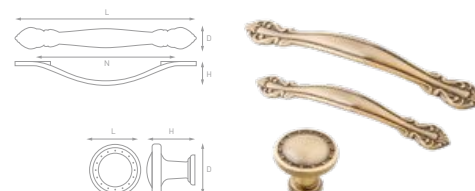

Артикул	N	L	D	H	Цвет
RS-011-128 BA	128	178	17	20	Античная бронза
RS-011-96 BA	96	147	17	20	Античная бронза
RK-006 BA	-	28	28	26	Античная бронза