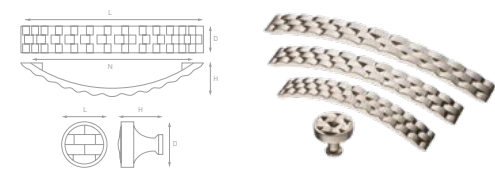

Артикул	N	L	D	H	Цвет
EL-7150-192 BSN	192	227	21	28	Атласный никель
EL-7150-160 BSN	160	190	21	28	Атласный никель
EL-7150-128 BSN	128	151	21	28	Атласный никель
EL-7150 BSN	-	32	32	30	Атласный никель