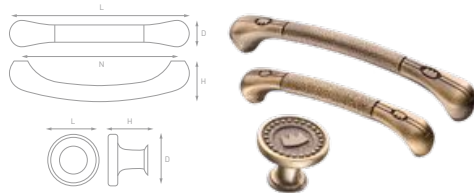

Артикул	N	L	D	H	Цвет
RS-024-128 BA	128	147	18	30	Античная бронза
RS-024-96 BA	96	112	16	25	Античная бронза
RK-024 BA	-	27	27	21	Античная бронза