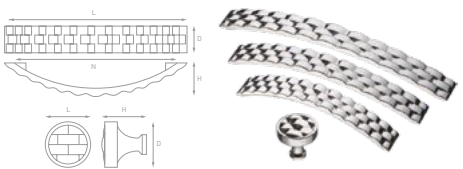

Артикул	N	L	D	H	Цвет
EL-7150-192	192	227	21	28	Хром
EL-7150-160	160	190	21	28	Хром
EL-7150-128	128	151	21	28	Хром
EL-7150	-	32	32	30	Хром