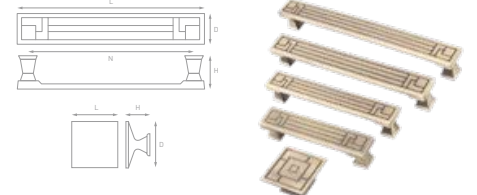

Артикул	N	L	D	H	Цвет
RS-027-192 BA	192	207	24	27	Античная бронза
RS-027-160 BA	160	175	24	27	Античная бронза
RS-027-128 BA	128	143	24	27	Античная бронза
RS-027-96 BA	96	112	24	27	Античная бронза
RK-027 BA	16	49	49	25	Античная бронза