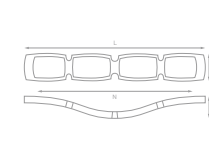

Артикул	N	L	D	H	Цвет
EL-7000-192	192	200	30	25	Хром
EL-7000-192 BSN	192	200	30	25	Атласный никель
EL-7000-192 MAB	192	200	30	25	Атласная бронза
EL-7000-192 SC	192	200	30	25	Матовый хром