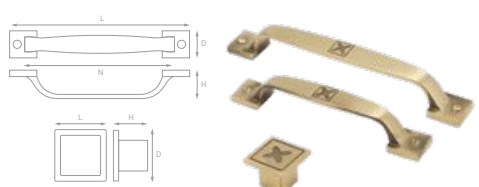

Артикул	N	L	D	H	Цвет
RS-070-128 MAB	128	164	20	23	Атласная бронза
RS-070-96 MAB	96	132	20	21	Атласная бронза
RK-070 MAB	-	30	30	21	Атласная бронза