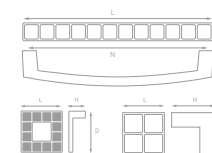

Артикул	N	L	D	H	Цвет
CRL02-128 BA	128	142	13	27	Античная бронза
CRL02-96 BA	96	108	13	23	Античная бронза
CRL17 BA	32	48	48	20	Античная бронза
CRL01 BA	-	24	24	22	Античная бронза
ACR02-128 BA	128	140	13	23	Античная бронза
ACR02-96 BA	96	106	13	23	Античная бронза
ACR17 BA	32	48	48	20	Античная бронза