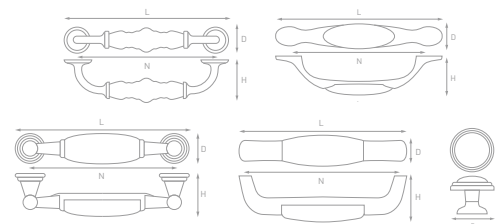

Артикул	N	L	D	H	Цвет
CF06-05-128 BA	128	154	26	40	Античная бронза/беж
CF02-05-96 BA	96	130	19	32	Античная бронза/беж
CF05-05-96 BA	96	115	20	30	Античная бронза/беж
CF04-05-96 BA	96	104	20	30	Античная бронза/беж
KF03-05 BA	-	30	30	26	Античная бронза/беж