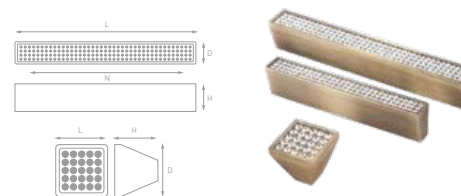

Артикул	N	L	D	H	Цвет
CRL06-128	128	140	17	22	Хром
CRL06-96	96	108	14	22	Хром
CRL05	-	20	20	18	Хром