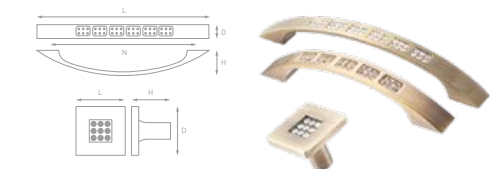

Артикул	N	L	D	H	Цвет
CRL04-128 BA	128	159	14	25	Античная бронза
CRL04-96 BA	96	128	14	24	Античная бронза
CRL03 BA	-	27	27	23	Античная бронза