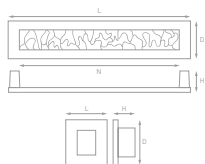

Артикул	N	L	D	H	Цвет
RS-030-192 BA	192	200	32	20	Античная бронза
RS-030-192 BSN	192	200	32	20	Атласный никель
RS-030-192	192	200	32	20	Хром
RS-030-160 BA	160	167	35	20	Античная бронза
RS-030-160 BSN	160	167	35	20	Атласный никель
RS-030-160	160	167	35	20	Хром
RK-030 BA	16	38	35	20	Античная бронза
RK-030 BSN	16	38	35	20	Атласный никель
RK-030	16	38	35	20	Хром