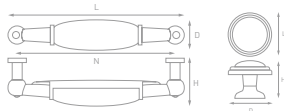

Артикул	N	L	D	H	Цвет
SF01-01-96 BA	96	117	20	30	Античная бронза/белый
SF02-01-96 BA	96	130	19	32	Античная бронза/белый
KF01-01 BA	-	27	27	25	Античная бронза/белый