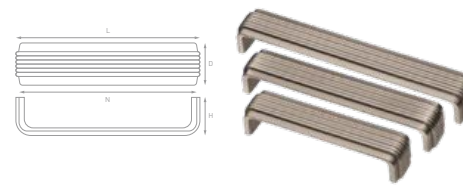

Артикул	N	L	D	H	Цвет
EL-7120-192 Oi	192	250	30	28	Атласное серебро
EL-7120-160 Oi	160	170	30	28	Атласное серебро
EL-7120-128 Oi	128	140	30	28	Атласное серебро