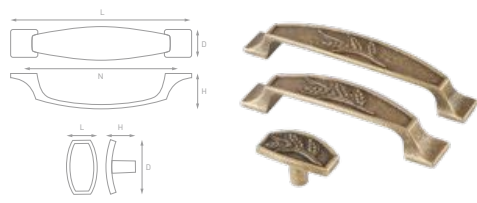

Артикул	N	L	D	H	Цвет
RS-055-128 OAB	128	157	25	25	Оксидированная бронза
RS-055-96 OAB	96	125	23	25	Оксидированная бронза
RK-055 OAB	-	45	25	25	Оксидированная бронза