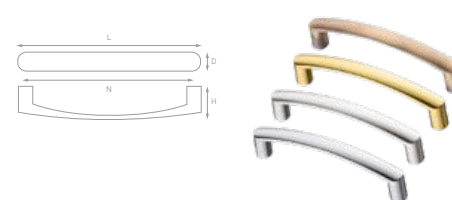

Артикул	N	L	D	H	Цвет
S-2270-96 BA	96	107	11	25	Античная бронза
S-2270-96 OT	96	107	11	25	Золото
S-2270-96 SC	96	107	11	25	Матовый хром
S-2270-96	96	107	11	25	Хром