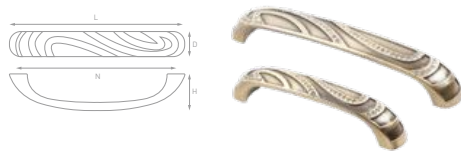

Артикул	N	L	D	H	Цвет
CRL19-128 BA	128	143	18	22	Античная бронза
CRL19-96 BA	96	110	16	22	Античная бронза