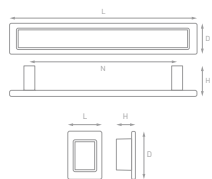

Артикул	N	L	D	H	Цвет
EL-7100-224 Oi	224	255	25	25	Атласное серебро
EL-7100-192 Oi	192	225	25	25	Атласное серебро
EL-7100-160 Oi	160	191	25	25	Атласное серебро
EL-7100-128 Oi	128	160	25	25	Атласное серебро
EL-7100-32 Oi	32	60	40	25	Атласное серебро