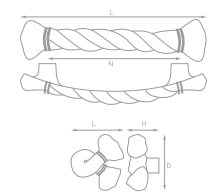

Артикул	N	L	D	H	Цвет
EL-7130-96 MAB	96	135	30	30	Атласная бронза
EL-7130 MAB	-	40	45	25	Атласная бронза