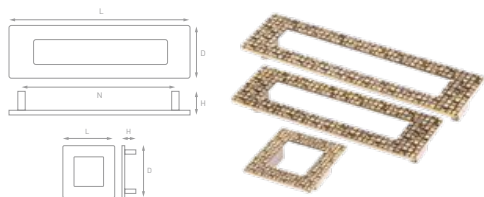

Артикул	N	L	D	H	Цвет
RS-052-192 BA	192	214	55	25	Античная бронза
RS-052-160 BA	160	183	55	25	Античная бронза
RK-052 BA	64	89	89	25	Античная бронза