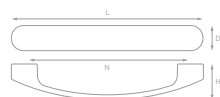

Артикул	N	L	D	H	Цвет
S-2262-160 BA	160	175	15	23	Античная бронза
S-2262-160 OT	160	175	15	23	Золото
S-2262-160 SC	160	175	15	23	Матовый хром
S-2263-160 SP	160	175	15	23	Полированная сталь
S-2262-160	160	175	15	23	Хром
S-2261-128 BA	128	143	15	20	Античная бронза
S-2262-128 OT	128	143	15	20	Золото
S-2262-128 SC	128	143	15	20	Матовый хром
S-2263-128 SP	128	143	15	20	Полированная сталь
S-2261-128	128	143	15	20	Хром
S-2260-96 BA	96	111	15	20	Античная бронза
S-2260-96 OT	96	111	15	20	Золото
S-2260-96 SC	96	111	15	20	Матовый хром
S-2263-96 SP	96	111	15	20	Полированная сталь
S-2260-96	96	111	15	20	Хром