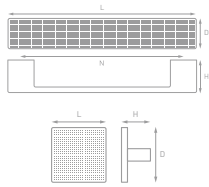

Артикул	N	L	D	H	Цвет
EL-7020-256 Oi	256	267	22	24	Атласное серебро
EL-7020-224 Oi	224	235	22	24	Атласное серебро
EL-7020-192 Oi	192	203	22	24	Атласное серебро
EL-7020-160 Oi	160	171	22	24	Атласное серебро
EL-7020-128 Oi	128	138	22	24	Атласное серебро
EL-7020-32 Oi	32	45	45	24	Атласное серебро

Артикул	N	L	D	H	Цвет
EL-7020-256 MAB	256	267	22	24	Атласная бронза
EL-7020-224 MAB	224	235	22	24	Атласная бронза
EL-7020-192 MAB	192	203	22	24	Атласная бронза
EL-7020-160 MAB	160	171	22	24	Атласная бронза
EL-7020-128 MAB	128	138	22	24	Атласная бронза
EL-7020-32 MAB	32	45	45	24	Атласная бронза