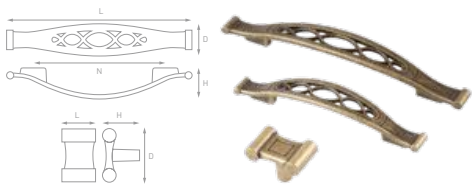

Артикул	N	L	D	H	Цвет
RS-065-160 OAB	160	212	33	25	Оксидированная бронза
RS-065-128 OAB	128	169	31	25	Оксидированная бронза
RS-065-96 OAB	96	126	30	25	Оксидированная бронза
RK-065 OAB	-	28	28	25	Оксидированная бронза

Артикул	N	L	D	H	Цвет
RS-057-128 OAB	128	178	23	24	Оксидированная бронза
RS-057-96 OAB	96	134	22	24	Оксидированная бронза
RK-057 OAB	-	35	23	25	Оксидированная бронза