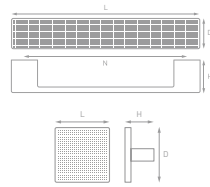

Артикул	N	L	D	H	Цвет
EL-7020-256 Oi	256	267	22	24	Атласное серебро
EL-7020-224 Oi	224	235	22	24	Атласное серебро
EL-7020-192 Oi	192	203	22	24	Атласное серебро
EL-7020-160 Oi	160	171	22	24	Атласное серебро
EL-7020-128 Oi	128	138	22	24	Атласное серебро
EL-7020-32 Oi	32	45	45	24	Атласное серебро

Артикул	N	L	D	H	Цвет
EL-7020-256 MAB	256	267	22	24	Атласная бронза
EL-7020-224 MAB	224	235	22	24	Атласная бронза
EL-7020-192 MAB	192	203	22	24	Атласная бронза
EL-7020-160 MAB	160	171	22	24	Атласная бронза
EL-7020-128 MAB	128	138	22	24	Атласная бронза
EL-7020-32 MAB	32	45	45	24	Атласная бронза