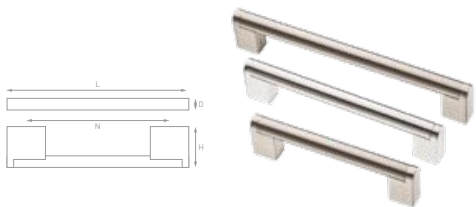

Артикул	N	L	D	H	Цвет
R-3050-192 ST	192	205	14	36	Сталь
R-3050-192	192	205	14	36	Хром
R-3050-160 ST	160	142	14	36	Сталь
R-3050-160	160	142	14	36	Хром
R-3050-128 ST	129	142	14	36	Сталь
R-3050-128	129	142	14	36	Хром