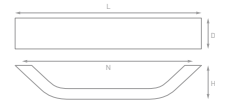

Артикул	N	L	D	H	Цвет
S-4050-320	320	350	10	33	Хром
S-4050-288	288	337	10	33	Хром
S-4050-256	256	274	10	33	Хром
S-4050-224	224	242	10	33	Хром
S-4050-192	192	210	10	33	Хром
S-4050-160	160	178	10	33	Хром
S-4050-128	128	147	10	33	Хром

Артикул	N	L	D	H	Цвет
S-4050-320 OX	320	350	10	33	Оксидированный алюминий
S-4050-288 OX	288	337	10	33	Оксидированный алюминий
S-4050-256 OX	256	274	10	33	Оксидированный алюминий
S-4050-224 OX	224	242	10	33	Оксидированный алюминий
S-4050-192 OX	192	210	10	33	Оксидированный алюминий
S-4050-160 OX	160	178	10	33	Оксидированный алюминий
S-4050-128 OX	128	147	10	33	Оксидированный алюминий

Артикул	N	L	D	H	Цвет
S-4080-256	256	274	25	28	Хром
S-4080-224	224	241	25	28	Хром
S-4080-192	192	210	25	28	Хром
S-4080-160	160	179	25	28	Хром
S-4080-128	128	147	25	28	Хром

Артикул	N	L	D	H	Цвет
S-4080-256 OX	256	274	25	28	Оксидированный алюминий
S-4080-224 OX	224	241	25	28	Оксидированный алюминий
S-4080-192 OX	192	210	25	28	Оксидированный алюминий
S-4080-160 OX	160	179	25	28	Оксидированный алюминий
S-4080-128 OX	128	147	25	28	Оксидированный алюминий