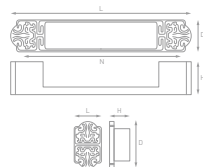

www.kerron.ru

KERRON
ELITE

Артикул	N	L	D	H	Цвет
EL-7010-96 MAB	96	125	22	20	Атласная бронза
EL-7010 MAB	-	30	30	23	Атласная бронза

Артикул	N	L	D	H	Цвет
EL-7130-96 MAB	96	135	30	30	Атласная бронза
EL-7130 MAB	-	40	45	25	Атласная бронза