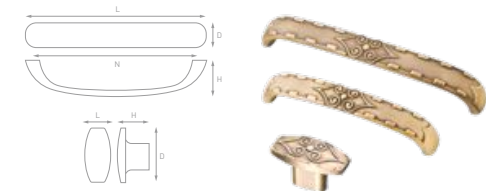

Артикул	N	L	D	H	Цвет
RS-020-128 BA	128	140	16	23	Античная бронза
RS-020-96 BA	96	108	15	23	Античная бронза
RK-020 BA	-	40	20	24	Античная бронза