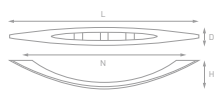

Артикул	N	L	D	H	Цвет
S-2331-128 BA	128	160	13	25	Античная бронза
S-2331-128 OT	128	160	13	25	Золото
S-2331-128 SC	128	160	13	25	Матовый хром
S-2331-128	128	160	13	25	Хром
S-2330-96 BA	96	125	12	23	Античная бронза
S-2330-96 OT	96	125	12	23	Золото
S-2330-96 SC	96	125	12	23	Матовый хром
S-2330-96	96	125	12	23	Хром