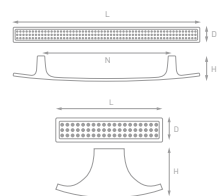

Артикул	N	L	D	H	Цвет
CRL08-160	160	223	15	27	Хром
CRL08-128	128	183	15	27	Хром
CRL08-96	96	139	15	27	Хром
CRL07	-	64	15	30	Хром
ACR08-160	160	220	15	25	Хром
ACR08-128	128	183	15	25	Хром
ACR08-96	96	145	15	25	Хром
ACR07	-	64	15	28	Хром

Артикул	N	L	D	H	Цвет
CRL08-160	160	223	15	27	Античная бронза
CRL08-128	128	183	15	27	Античная бронза
CRL08-96	96	139	15	27	Античная бронза
CRL07	-	64	15	30	Античная бронза
ACR08-160	160	220	15	25	Античная бронза
ACR08-128	128	183	15	25	Античная бронза
ACR08-96	96	145	15	25	Античная бронза
ACR07	-	64	15	28	Античная бронза

Артикул	N	L	D	H	Цвет
CRL06-128	128	140	17	22	Хром
CRL06-96	96	108	14	22	Хром
CRL05	-	20	20	18	Хром

Артикул	N	L	D	H	Цвет
CRL06-128 BA	128	140	17	22	Античная бронза
CRL06-96 BA	96	108	14	22	Античная бронза
CRL05 BA	-	20	20	18	Античная бронза