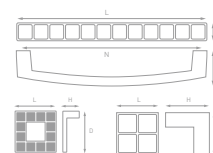

Артикул	N	L	D	H	Цвет
CRL02-128	128	142	13	27	Хром
CRL02-96	96	108	13	23	Хром
CRL17	32	48	48	20	Хром
CRL01	-	24	24	22	Хром
ACR02-128	128	140	13	23	Хром
ACR02-96	96	106	13	23	Хром
ACR17	32	48	48	20	Хром