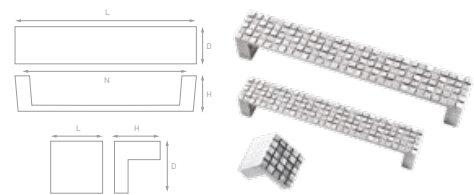

Артикул	N	L	D	H	Цвет
RS-019-128	128	135	21	20	Хром
RS-019-96	96	106	20	20	Хром
RK-019	16	21	23	20	Хром