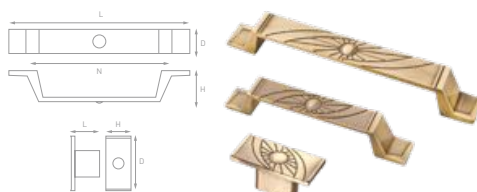

Артикул	N	L	D	H	Цвет
RS-013-128 BA	128	142	19	25	Античная бронза
RS-013-96 BA	96	129	18	22	Античная бронза
RK-013 BA	16	45	22	23	Античная бронза