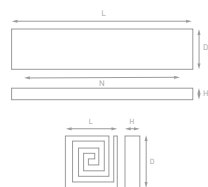

Артикул	N	L	D	H	Цвет
RS-029-160 BA	160	177	39	22	Античная бронза
RS-029-160 BSN	160	177	39	22	Атласный никель
RS-029-160	160	177	39	22	Хром
RK-029 BA	16	36	39	22	Античная бронза
RK-029 BSN	16	36	39	22	Атласный никель
RK-029	16	36	39	22	Хром