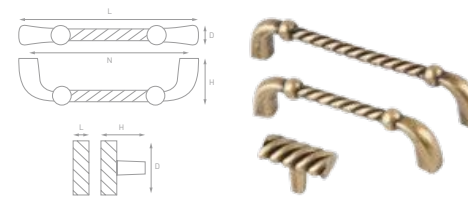

Артикул	N	L	D	H	Цвет
RS-056-128 OAB	128	144	13	28	Оксидированная бронза
RS-056-96 OAB	96	113	13	27	Оксидированная бронза
RK-056 OAB	-	38	17	30	Оксидированная бронза