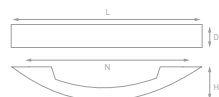

Артикул	N	L	D	H	Цвет
S-2242-160 BA	160	187	16	25	Античная бронза
S-2242-160 OT	160	187	16	25	Золото
S-2242-160 SC	160	187	16	25	Матовый хром
S-2242-160	160	187	16	25	Хром
S-2241-128 BA	128	156	16	23	Античная бронза
S-2241-128 OT	128	156	16	23	Золото
S-2241-128 SC	128	156	16	23	Матовый хром
S-2241-128	128	156	16	23	Хром
S-2240-96 BA	96	125	15	20	Античная бронза
S-2240-96 OT	96	125	15	20	Золото
S-2240-96 SC	96	125	15	20	Матовый хром
S-2240-96	96	125	15	20	Хром