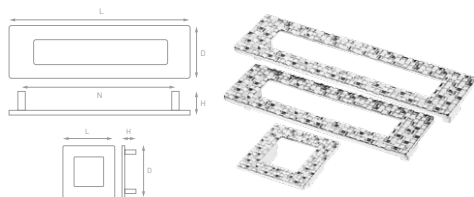

Артикул	N	L	D	H	Цвет
RS-052-192	192	214	55	25	Хром
RS-052-160	160	183	55	25	Хром
RK-052	64	89	89	25	Хром