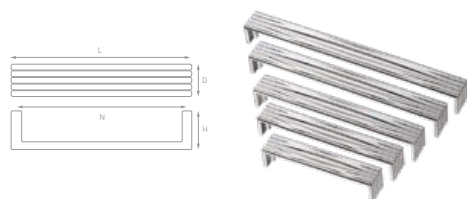

Артикул	N	L	D	H	Цвет
R-3040-256	256	265	28	28	Хром
R-3040-224	224	232	28	28	Хром
R-3040-192	192	200	28	28	Хром
R-3040-160	160	170	28	28	Хром
R-3040-128	128	135	28	28	Хром