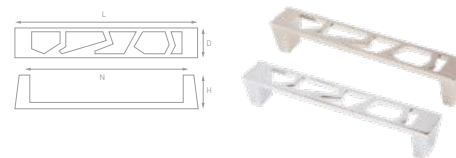

Артикул	N	L	D	H	Цвет
S-3990-128 ST	128	140	23	25	Сталь
S-3990-128	128	140	23	25	Хром