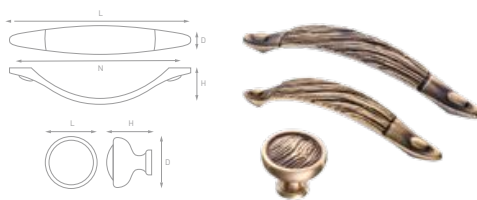

Артикул	N	L	D	H	Цвет
RS-025-128 BA	128	157	18	25	Античная бронза
RS-025-96 BA	96	118	18	25	Античная бронза
RK-025 BA	-	27	27	25	Античная бронза