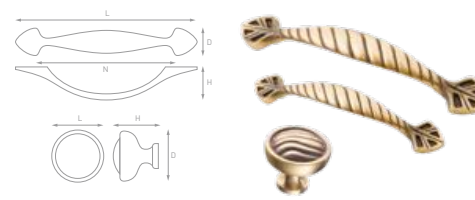

Артикул	N	L	D	H	Цвет
RS-022-128 BA	128	165	21	26	Античная бронза
RS-022-96 BA	96	131	21	24	Античная бронза
RK-022 BA	-	27	27	25	Античная бронза