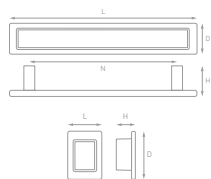

Артикул	N	L	D	H	Цвет
EL-7100-224 MAB	224	255	25	25	Атласная бронза
EL-7100-192 MAB	192	225	25	25	Атласная бронза
EL-7100-160 MAB	160	191	25	25	Атласная бронза
EL-7100-128 MAB	128	160	25	25	Атласная бронза
EL-7100-32 MAB	32	60	40	25	Атласная бронза