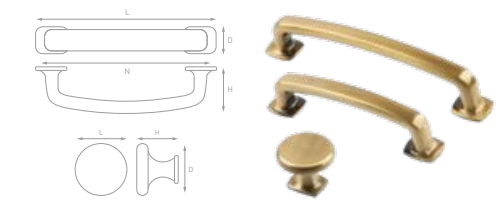

Артикул	N	L	D	H	Цвет
RS-048-128 BA	128	150	18	32	Античная бронза
RS-048-96 BA	96	114	18	28	Античная бронза
RK-048 BA	-	34	34	27	Античная бронза