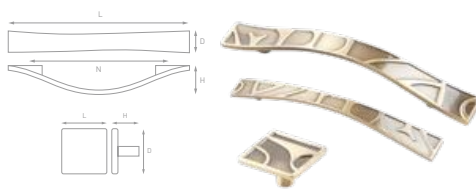

Артикул	N	L	D	H	Цвет
RS-032-128 BA	128	172	20	23	Античная бронза
RS-032-96 BA	96	138	16	23	Античная бронза
RK-032 BA	-	35	35	22	Античная бронза