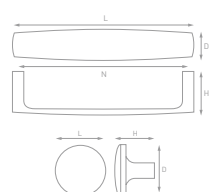

Артикул	N	L	D	H	Цвет
RS-037-128 BA	128	138	19	26	Античная бронза
RS-037-96 BA	96	106	19	26	Античная бронза
RK-037 BA	-	30	30	24	Античная бронза