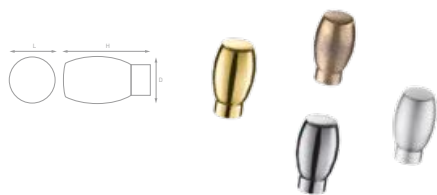

Артикул	N	L	D	H	Цвет
K-1020 BA	-	14	14	26	Античная бронза
K-1020 OT	-	14	14	26	Золото
K-1020 SC	-	14	14	26	Матовый хром
K-1020	-	14	14	26	Хром