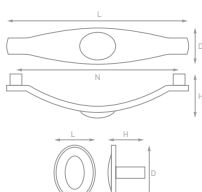

Артикул	N	L	D	H	Цвет
RS-036-128 BA	128	136	25	25	Античная бронза
RS-036-96 BA	96	107	21	25	Античная бронза
RK-036 BA	-	39	28	24	Античная бронза