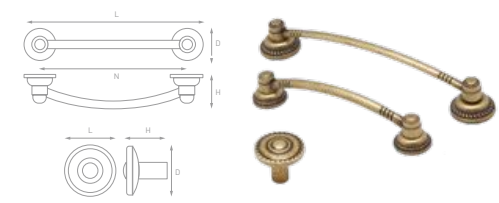

Артикул	N	L	D	H	Цвет
RS-071-128 OAB	128	154	25	23	Оксидированная бронза
RS-071-96 OAB	96	118	21	23	Оксидированная бронза
RK-071 OAB	-	28	28	25	Оксидированная бронза