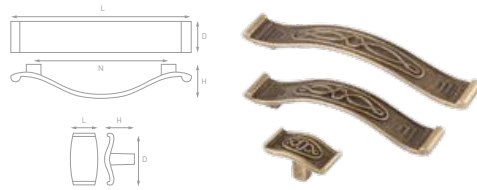

Артикул	N	L	D	H	Цвет
RS-054-128 OAB	128	157	22	25	Оксидированная бронза
RS-054-96 OAB	96	126	22	24	Оксидированная бронза
RK-054 OAB	-	45	24	25	Оксидированная бронза