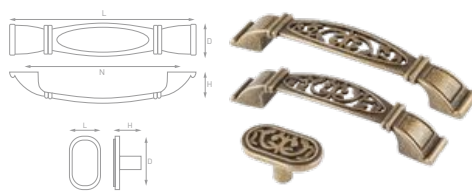

Артикул	N	L	D	H	Цвет
RS-065-160 OAB	160	212	33	25	Оксидированная бронза
RS-065-128 OAB	128	169	31	25	Оксидированная бронза
RS-065-96 OAB	96	126	30	25	Оксидированная бронза
RK-065 OAB	-	28	28	25	Оксидированная бронза

Артикул	N	L	D	H	Цвет
RS-057-128 OAB	128	178	23	24	Оксидированная бронза
RS-057-96 OAB	96	134	22	24	Оксидированная бронза
RK-057 OAB	-	35	23	25	Оксидированная бронза

Артикул	N	L	D	H	Цвет
RS-060-128 OAB	128	159	24	24	Оксидированная бронза
RS-060-96 OAB	96	131	23	22	Оксидированная бронза
RK-060 OAB	-	45	26	23	Оксидированная бронза

Артикул	N	L	D	H	Цвет
RS-061-128 OAB	128	150	26	26	Оксидированная бронза
RS-061-96 OAB	96	115	24	27	Оксидированная бронза
RK-061 OAB	-	45	28	25	Оксидированная бронза

Артикул	N	L	D	H	Цвет
RS-059-128 OAB	128	162	24	18	Оксидированная бронза
RS-059-96 OAB	96	124	24	18	Оксидированная бронза
RK-059 OAB	-	35	35	18	Оксидированная бронза

Артикул	N	L	D	H	Цвет
RS-033-160 BA	160	175	20	25	Античная бронза
RS-033-128 BA	128	141	20	25	Античная бронза
RS-033-96 BA	96	110	20	25	Античная бронза
RK-033 BA	-	29	21	26	Античная бронза