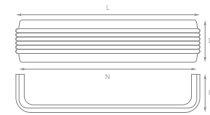

Артикул	N	L	D	H	Цвет
EL-7120-192 Oi	192	250	30	28	Атласное серебро
EL-7120-160 Oi	160	170	30	28	Атласное серебро
EL-7120-128 Oi	128	140	30	28	Атласное серебро