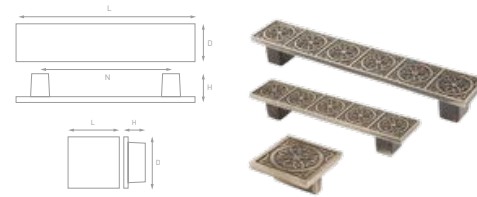

Артикул	N	L	D	H	Цвет
RS-052-192 BA	192	214	55	25	Античная бронза
RS-052-160 BA	160	183	55	25	Античная бронза
RK-052 BA	64	89	89	25	Античная бронза

Артикул	N	L	D	H	Цвет
RS-052-192	192	214	55	25	Хром
RS-052-160	160	183	55	25	Хром
RK-052	64	89	89	25	Хром