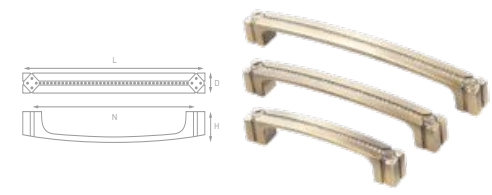

Артикул	N	L	D	H	Цвет
CRL18-160 BA	160	174	15	23	Античная бронза
CRL18-128 BA	128	142	15	23	Античная бронза
CRL18-96 BA	96	110	15	23	Античная бронза