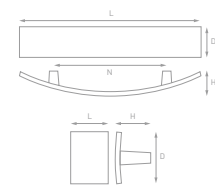

Артикул	N	L	D	H	Цвет
RS-035-160 BA	160	228	27	22	Античная бронза
RS-035-128 BA	128	196	27	22	Античная бронза
RS-035-96 BA	96	154	27	22	Античная бронза
RK-035 BA	-	36	27	24	Античная бронза