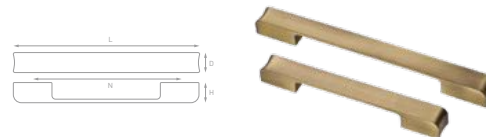

Артикул	N	L	D	H	Цвет
EL-7090-224 (256) MAB	224/ 256	278	25	24	Атласная бронза
EL-7090-160 (192) MAB	160/ 192	215	25	24	Атласная бронза