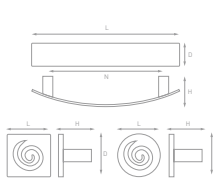

Артикул	N	L	D	H	Цвет
RS-007-128 BA	128	150	19	28	Античная бронза
RS-007-96 BA	96	119	18	25	Античная бронза
RK-002 BA	-	28	28	25	Античная бронза
RK-007 BA	-	27	27	24	Античная бронза