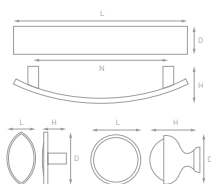

Артикул	N	L	D	H	Цвет
RS-005-128 BA	128	165	19	27	Античная бронза
RS-005-96 BA	96	123	19	27	Античная бронза
RK-004 BA	-	27	27	28	Античная бронза
RK-005 BA	-	48	27	22	Античная бронза