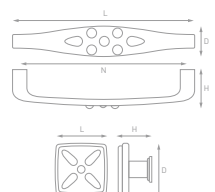

Артикул	N	L	D	H	Цвет
RS-034-160 BA	160	175	20	23	Античная бронза
RS-034-128 BA	128	142	20	23	Античная бронза
RS-034-96 BA	96	108	20	23	Античная бронза
RK-034 BA	-	31	31	25	Античная бронза