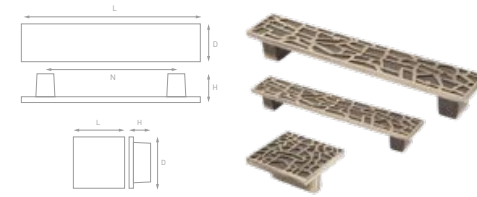

Артикул	N	L	D	H	Цвет
RS-039-128 BA	128	155	27	20	Античная бронза
RS-039-96 BA	96	130	27	20	Античная бронза
RK-039 BA	32	49	49	24	Античная бронза