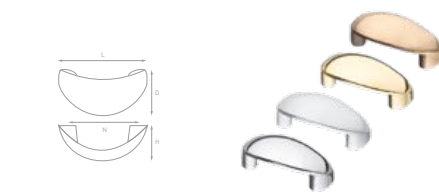

Артикул	N	L	D	H	Цвет
S-2010-32 BA	32	39	18	18	Античная бронза
S-2010-32 OT	32	39	18	18	Золото
S-2010-32 SC	32	39	18	18	Матовый хром
S-2010-32	32	39	18	18	Хром