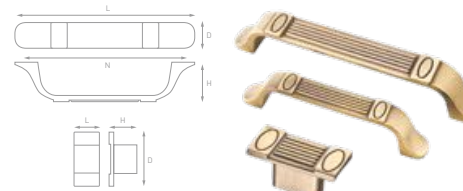

Артикул	N	L	D	H	Цвет
RS-017-128 BA	128	153	18	25	Античная бронза
RS-017-96 BA	96	115	16	25	Античная бронза
RK-017 BA	16	42	20	21	Античная бронза