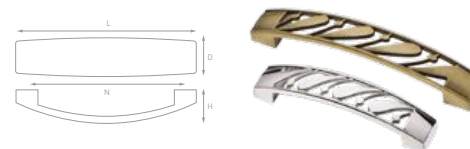

Артикул	N	L	D	H	Цвет
RS-049-160 BA	160	191	20	25	Античная бронза
RS-049-128 BA	128	158	20	25	Античная бронза
RS-049-96 BA	96	118	20	25	Античная бронза

Артикул	N	L	D	H	Цвет
RS-043-128 BA	128	155	24	25	Античная бронза
RS-043-128	128	155	24	25	Хром
RS-043-96 BA	96	118	24	23	Античная бронза
RS-043-96	96	118	24	23	Хром