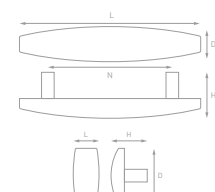

Артикул	N	L	D	H	Цвет
RS-038-128 BA	128	163	27	29	Античная бронза
RS-038-96 BA	96	127	25	26	Античная бронза
RK-038 BA	-	50	25	26	Античная бронза