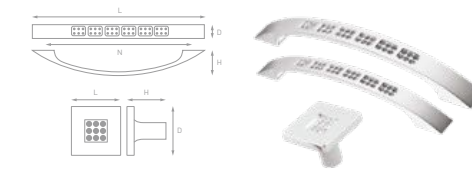

Артикул	N	L	D	H	Цвет
CRL04-128	128	159	14	25	Хром
CRL04-96	96	128	14	24	Хром
CRL03	-	27	27	23	Хром