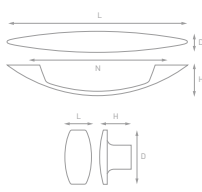

Артикул	N	L	D	H	Цвет
RS-023-128 BA	128	163	14	23	Античная бронза
RS-023-96 BA	96	129	14	22	Античная бронза
RK-023 BA	-	40	20	23	Античная бронза