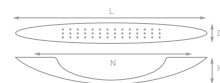

Артикул	N	L	D	H	Цвет
S-4001-128 BA	128	138	14	23	Античная бронза
S-4001-128 OT	128	138	14	23	Золото
S-4001-128 SC	128	138	14	23	Матовый хром
S-4001-128	128	138	14	23	Хром
S-4000-96 BA	96	105	12	23	Античная бронза
S-4000-96 OT	96	105	12	23	Золото
S-4000-96 SC	96	105	12	23	Матовый хром
S-4000-96	96	105	12	23	Хром

Артикул	N	L	D	H	Цвет
S-2331-128 BA	128	160	13	25	Античная бронза
S-2331-128 OT	128	160	13	25	Золото
S-2331-128 SC	128	160	13	25	Матовый хром
S-2331-128	128	160	13	25	Хром
S-2330-96 BA	96	125	12	23	Античная бронза
S-2330-96 OT	96	125	12	23	Золото
S-2330-96 SC	96	125	12	23	Матовый хром
S-2330-96	96	125	12	23	Хром

Артикул	N	L	D	H	Цвет
S-2131-128 BA	128	165	15	28	Античная бронза
S-2131-128 OT	128	165	15	28	Золото
S-2131-128 SC	128	165	15	28	Матовый хром
S-2131-128	128	165	15	28	Хром
S-2130-96 BA	96	127	15	28	Античная бронза
S-2130-96 OT	96	127	15	28	Золото
S-2130-96 SC	96	127	15	28	Матовый хром
S-2130-96	96	127	15	28	Хром

KERRON
METALLIC